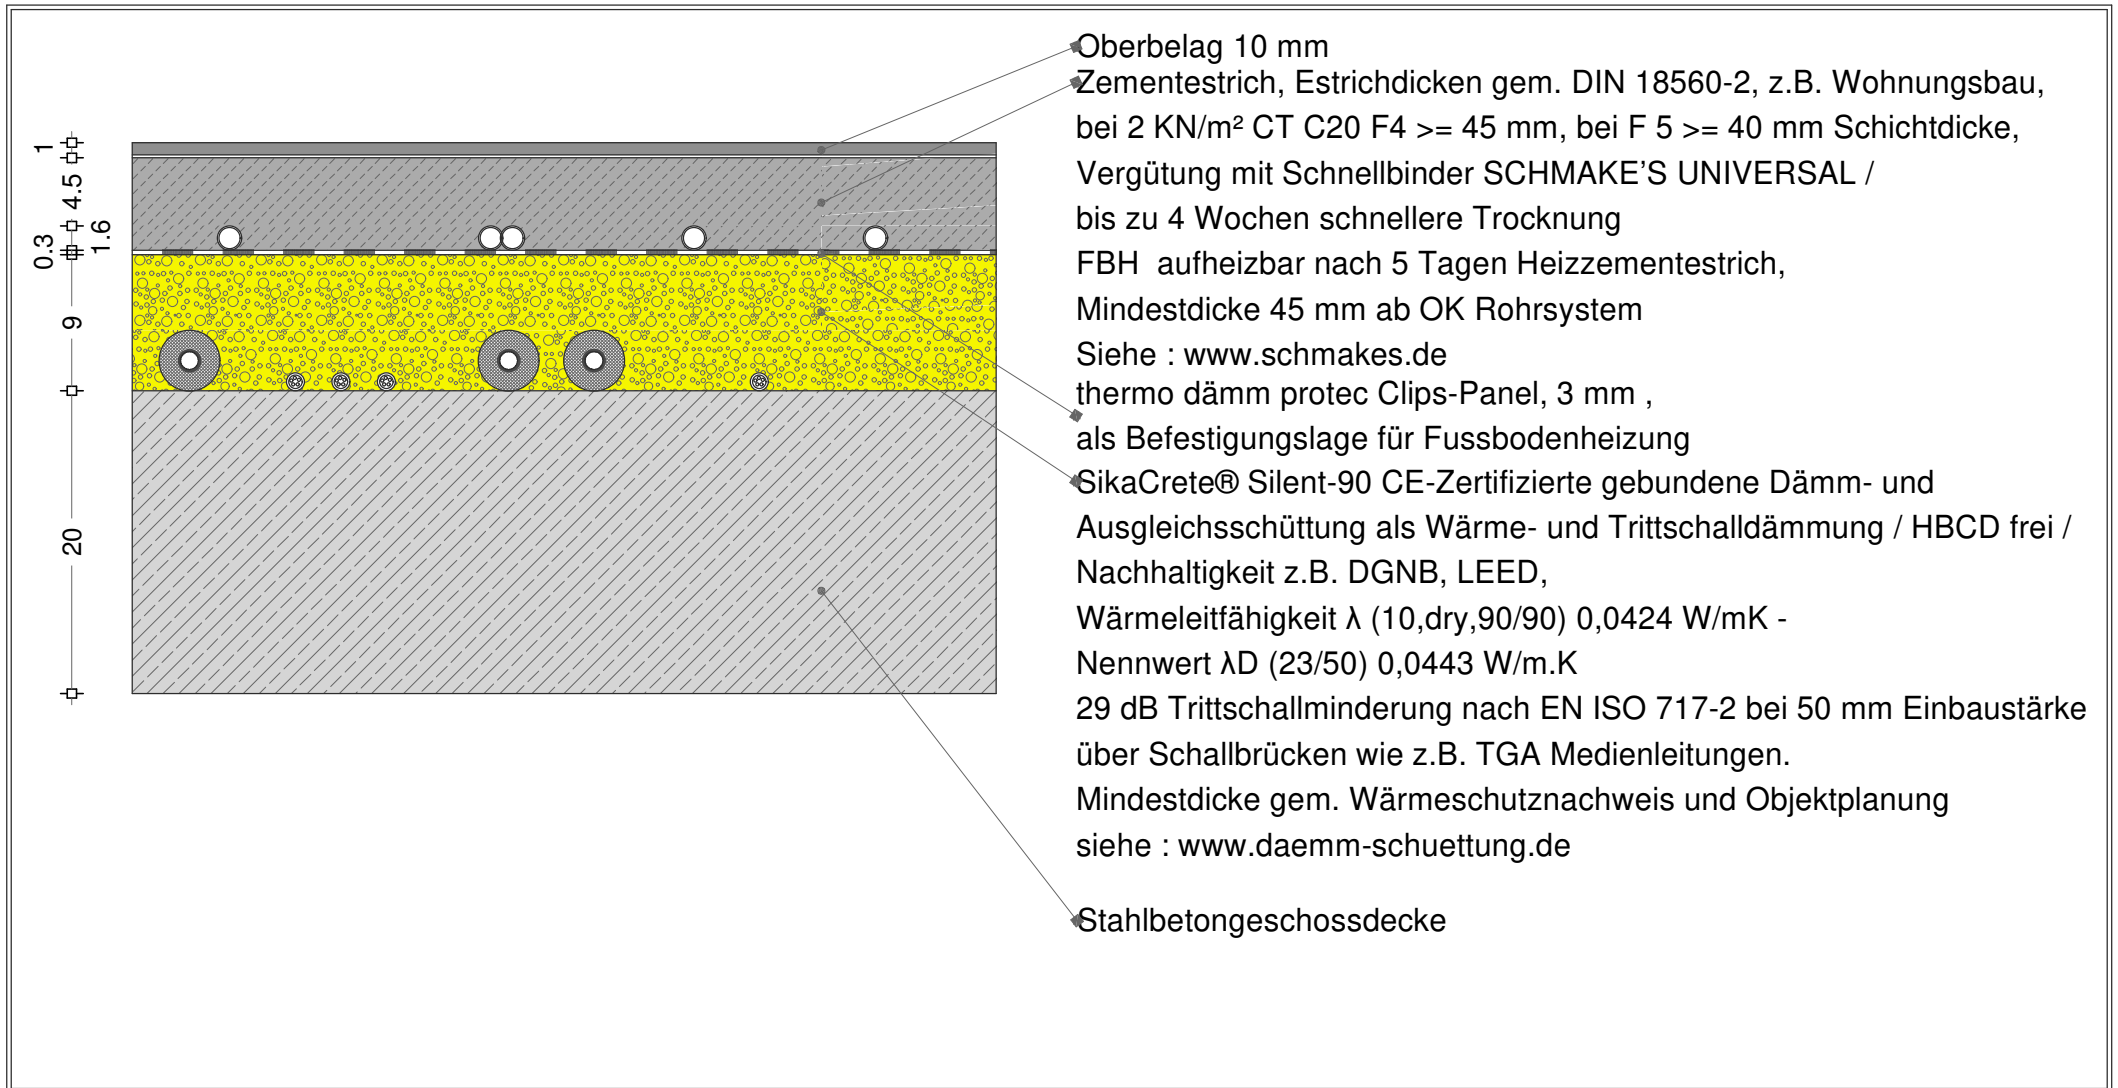

# Systemaufbau Geschossdecke mit Fussbodenheizung M1:5

# Systemaufbau Geschossdecke ohne Fussbodenheizung M1:5

# Systemaufbau Stahlbetonsohlplatte mit Fussbodenheizung M1:5