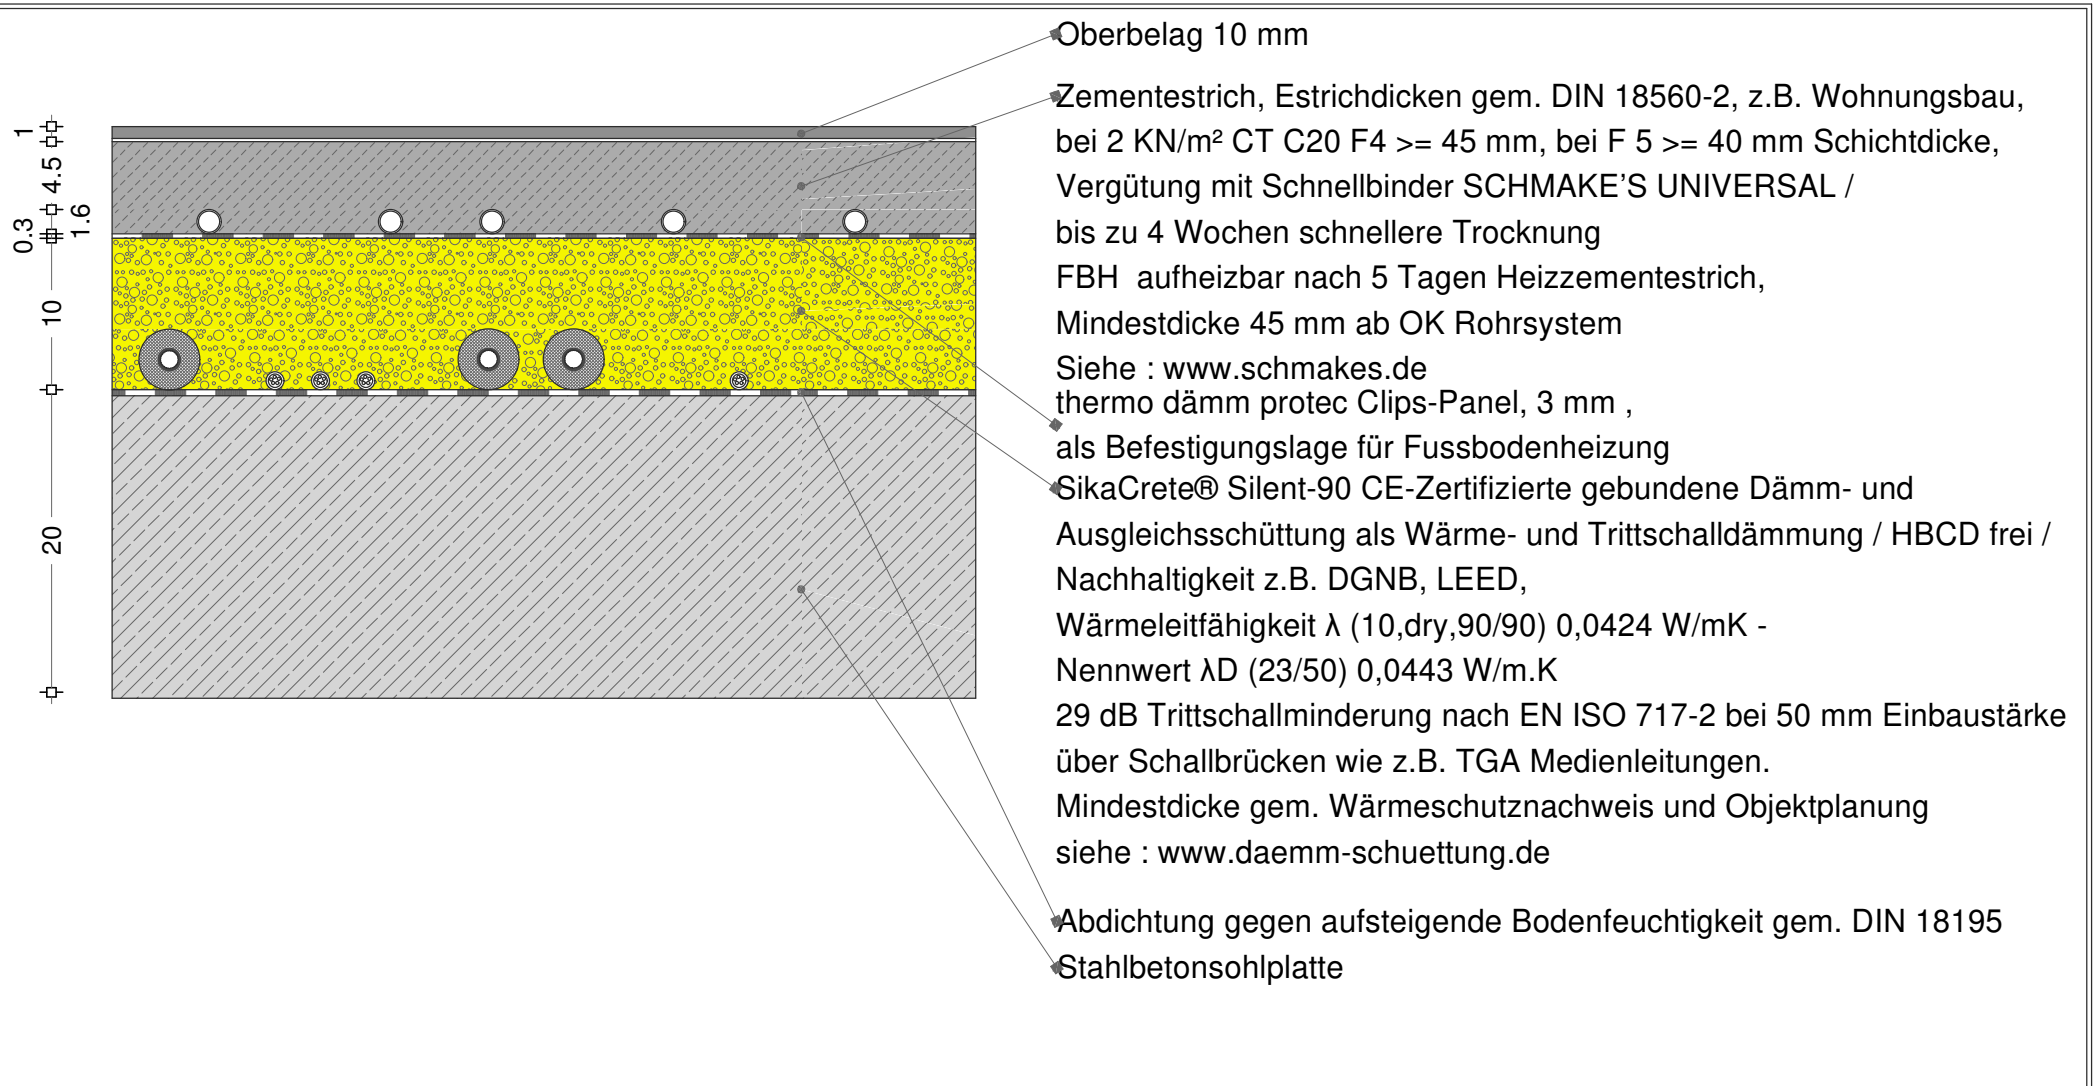

# Systemaufbau Geschossdecke mit Fussbodenheizung M1:5

# Systemaufbau Geschossdecke ohne Fussbodenheizung M1:5

# Systemaufbau Stahlbetonsohlplatte mit Fussbodenheizung M1:5